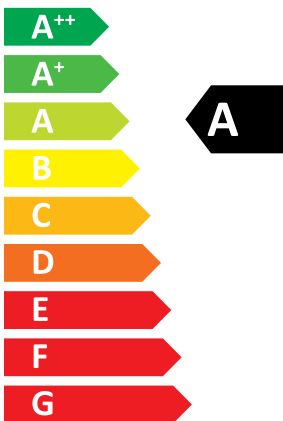

# ENERG

енергия · ενεργεια

**ideal**

## LOGIC COMBI ESP1 35

44 dB