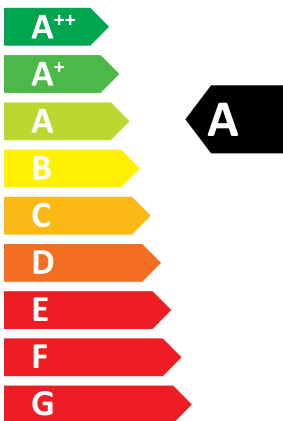

# ENERG

енергия · ενεργεια

**ideal**

## LOGIC COMBI ESP1 24

48 dB