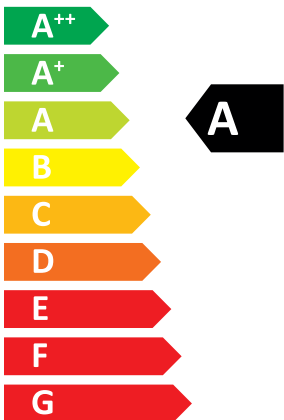

ENERG

енергия · ενεργεια

ideal

LOGIC COMBI C30

46 dB

24

kW