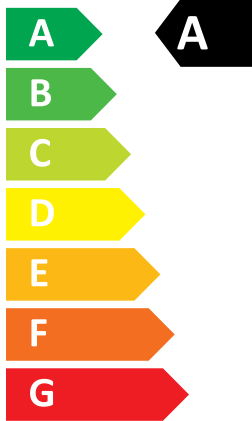

ENERG

енергия · ενεργεια

ideal

LOGIC CODE COMBI ESP1 33

46 dB

24

kW