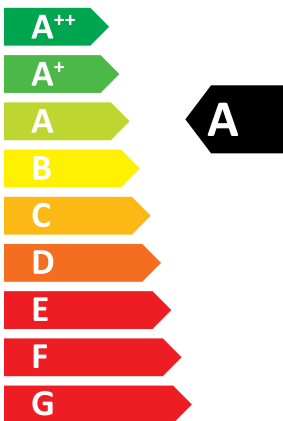

ENERG

енергия · ενεργεια

ideal

LOGIC CODE COMBI ESP1 33

46 dB

24

kW