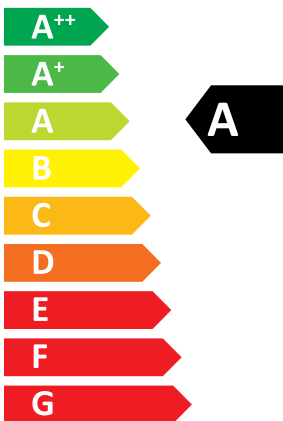

# ENERG

енергия · ενεργεια

**ideal**

## VOGUE MAX COMBI 40

**49** dB

**32**

kW