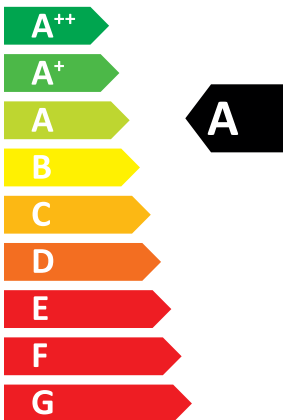

ENERG

енергия · ενεργεια

ideal

LOGIC MAX COMBI C35

44 dB

24

kW