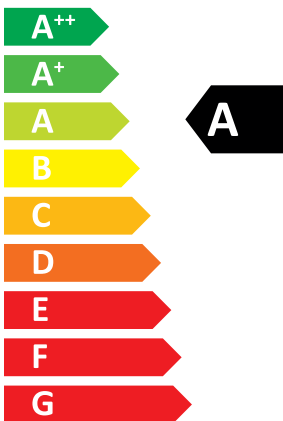

ENERG

енергия · ενεργεια

ideal

LOGIC MAX COMBI C30

46 dB

24

kW