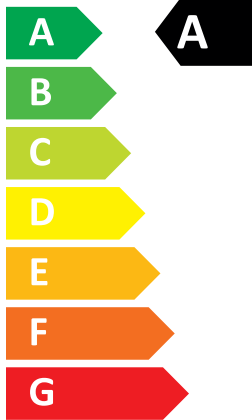

# ENERG

енергия · ενεργεια

**ideal**

## LOGIC MAX COMBI C24

48 dB