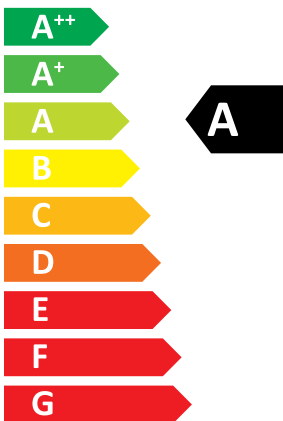

ENERG

енергия · ενεργεια

ideal

LOGIC COMBI ESP1 30

46 dB

24

kW