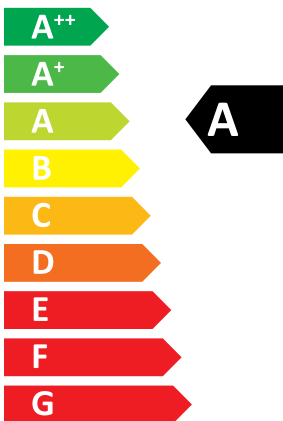

ENERG

енергия · ενεργεια

Y

IJA

IE

IA

ideal

LOGIC COMBI C35