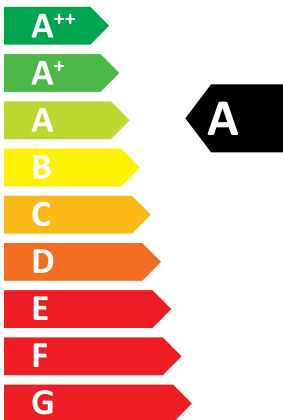

ENERG

енергия · ενεργεια

ideal

LOGIC COMBI C24

48 dB

24

kW